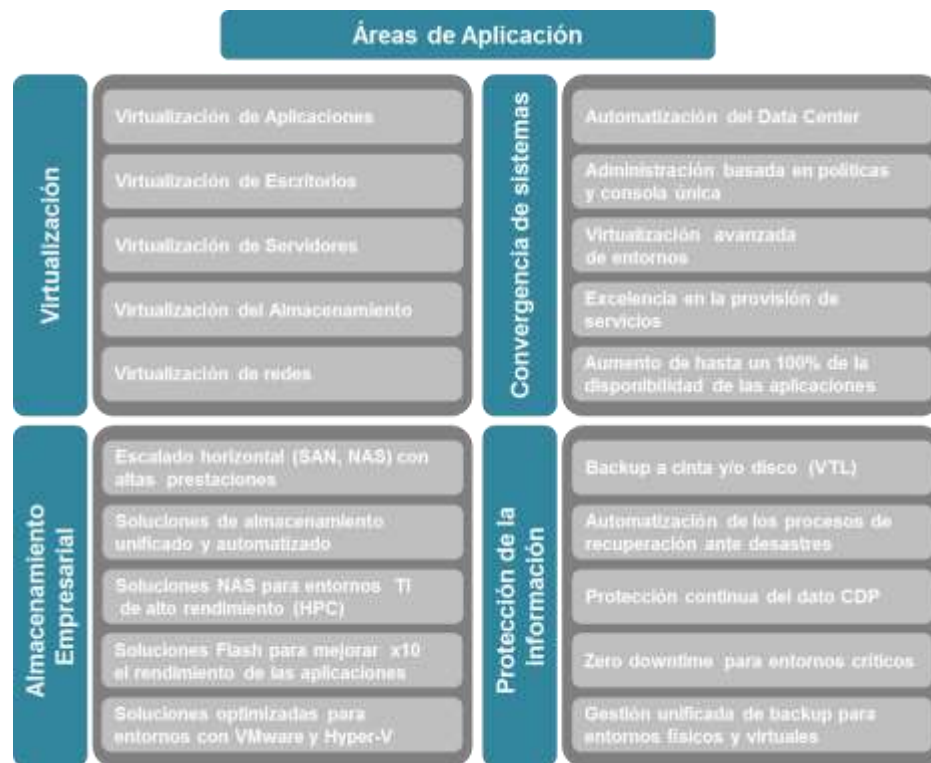

Una optimización real del entorno de su centro de datos requiere de un enfoque en diversas áreas tecnológicas

¿Por qué Anadat?

- **Más de 15 años de experiencia** en soluciones de Data Center
- **Acuerdo de colaboración y certificaciones con los principales líderes del mercado para Data Centers**
  - Microsoft Gold Partner
  - Citrix Gold Partner
  - VMware Enterprise Partner
  - EMC Premier Partner
  - Network Appliance Gold Partner
  - Cisco ATP UCS
  - Huawei Global Partner
  - HP Gold Specialist
  - Veeam Gold propartner
- **Posibilidad de adquirir las distintas soluciones en la modalidad de servicio gestionado**
  - On-Premise en las instalaciones del cliente
  - En los Data Center de Anadat
  - Construcción del servicio en base a ITIL
- **Referencias en todos los sectores de actividad:** Banca, Seguros, Mercado de Capitales, Industria, AAPP, Retail, Utilities, Sanidad, Educación, etc.

Obtenga más información sobre cómo nuestras soluciones de Data Center le ayudan a convertir su centro de datos en un Activo Estratégico

Reducción de su centro de datos a un tamaño adecuado

Diseño de almacenamiento optimizado por niveles de entorno, basado en la naturaleza de su información y las políticas de su organización

Reducción de la complejidad y la inversión en los procesos necesarios, ahorro en costos de virtualización

Ayuda a elegir la mejor opción, entre su propio centro de datos frente a optar por una infraestructura basada en la nube

Elección del momento óptimo para trabajar en la nube, en qué medida, y qué cargas de trabajo son recomendables para una migración inicial

Movimiento de aplicaciones entre el centro de datos y la nube, de forma rápida y sin problemas